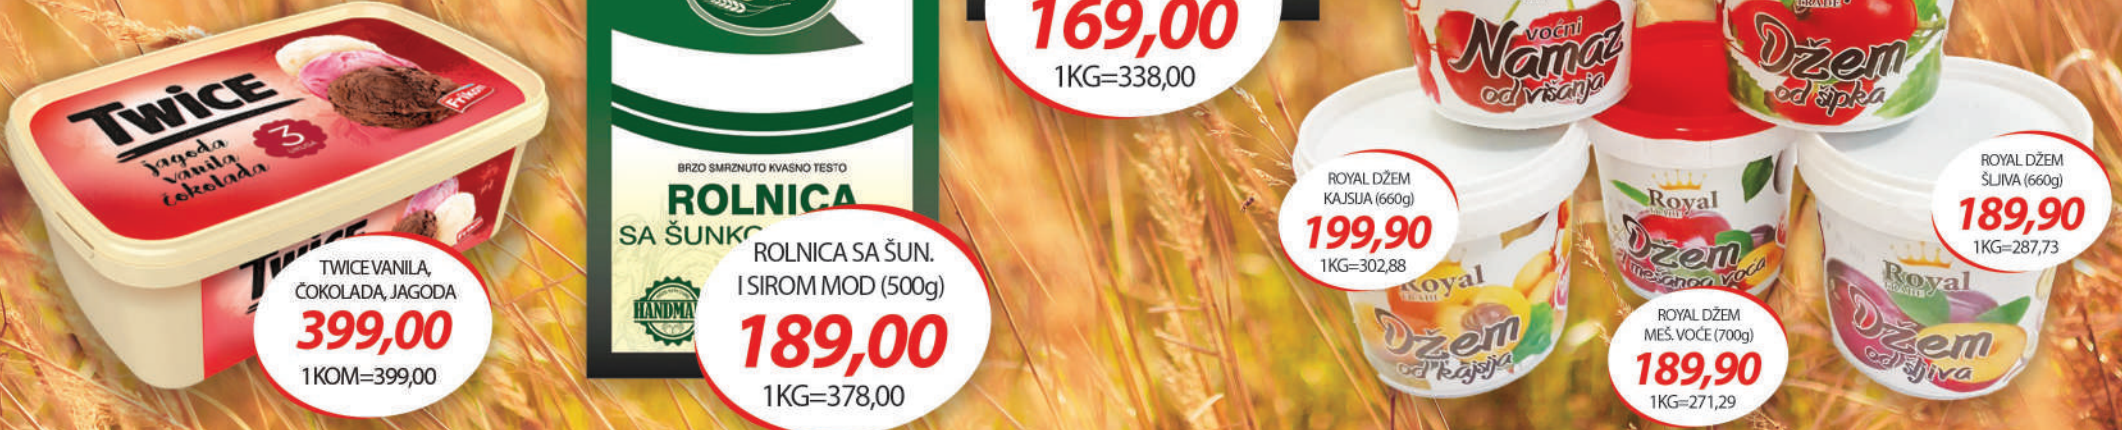

TWICE VANILA, ČOKOLADA, JAGODA
399,00
1KOM=399,00

ROLNICA SA ŠUN. I SIROM MOD (500g)
189,00
1KG=378,00

ROYAL VOČNI NAMAZ KAJSIJA (660g)
189,90
1KG=271,29

ROYAL DŽEM ŠIPKA (700g)
199,90
1KG=285,57

ROYAL DŽEM KAJSIJA (660g)
199,90
1KG=302,88

ROYAL DŽEM MEŠ. VOĆE (700g)
189,90
1KG=271,29

ROYAL DŽEM ŠLIJA (660g)
189,90
1KG=287,73